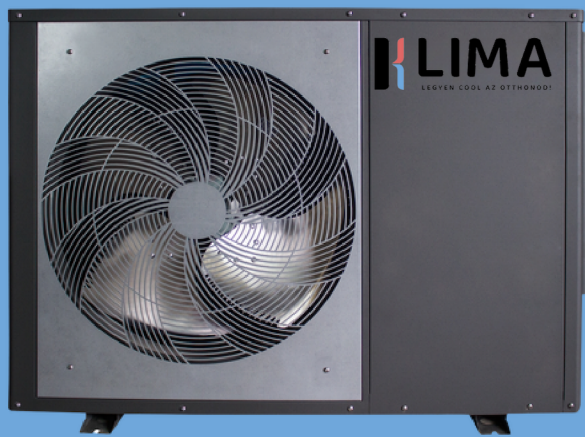

Lima Zenith 6 R32-1