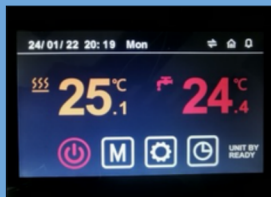

# Lima Zenith 6 R32-1

Az A+++ energiasztályba sorolt Zenith 6 R32 - 1 nemcsak a pénztárcáját kíméli hosszú távon, de a környezetre gyakorolt hatása is minimális. Válassza a legzöldebb technológiát, és csökkentse széndioxid-lábnyomát minden egyes felhasznált kilowattóra energia megtakarításával.

## Elsőosztályú Teljesítmény és Hatékonyság

A Zenith 6 R32 - 1 modell kiváló teljesítményt nyújt, akár 6 kW fűtési és 5,47 kW hűtési kapacitással. Ez garantálja a kényelmet minden időjárási körülmény között. A hőmérsékleti viszonyok A7 °C /W35 °C mellett a COP értéke 4,45-5,56 W/W között mozog, ami kimagasló energiahatékonyságot jelent.

## Alacsony Zajszint

A Zenith 6 R32 - 1 modell tervezésénél különös figyelmet fordítottunk a zajcsökkentésre. Az eredmény egy rendkívül csendes működésű berendezés, amelynek hangnyomásszintje 42,7 - 50,8 dB(A) között van, így biztosítva a zavartalan kényelmet.

**Smart Grid Ready:** Képes napelemes rendszerekkel összekapcsolódni, maximalizálva az energiafelhasználást a bruttó elszámolásban, így növelve a hatékonyságot.

Max. Fűtési Teljesítmény	6 kW (A7°C/W35°C)
Energia besorolás	A+++
Működési tartomány	-25 - 45 Celsius
Hűtési és fűtési teljesítmények: Víz be-/kihőmérséklet:	30°C / 35°C,
• Környezeti hőmérséklet:	7°C (DB) / 6°C (WB)
• Fűtési teljesítmény (A7°C/W35°C):	2,76 kW - 6 kW
• Hűtési teljesítmény (35°C/W18°C):	2,52 kW - 5,47 kW
Áramellátás / Hűtőközeg	220-240 V / 50 Hz / 1 fázis - R32
C.O.P. (A7°C/W35°C)	4,45 W/W
E.E.R (A35°C/W18°C)	2,95 - 4,36 W/W
Kompresszor típusa: (Panasonic)	Twin Rotary - 1 rendszer
Ventilátorok száma:	1
Légáramlás:	1500 m <sup>3</sup> /h
Névleges teljesítmény:	30 W
Víz-oldali hőcserélő típus:	Lemezhőcserélő
Víznyomás veszteség:	15 kPa
Csővezeték mérete:	G3/4"
Hangnyomás szint (1m):	42.7 - 50.8 dB(A)
Maximális Teljesítményfelvétel	2.02 kW
Maximális Áramerősség	9.68 A
Nettó méret (HxMxSz)	990 x 375 x 655 mm
Méreték	1100 x 460 x 725 mm
Szállítási Méreték	1070 x 405 x 800 mm
Súly	59 kg (nettó), 70 kg (bruttó)